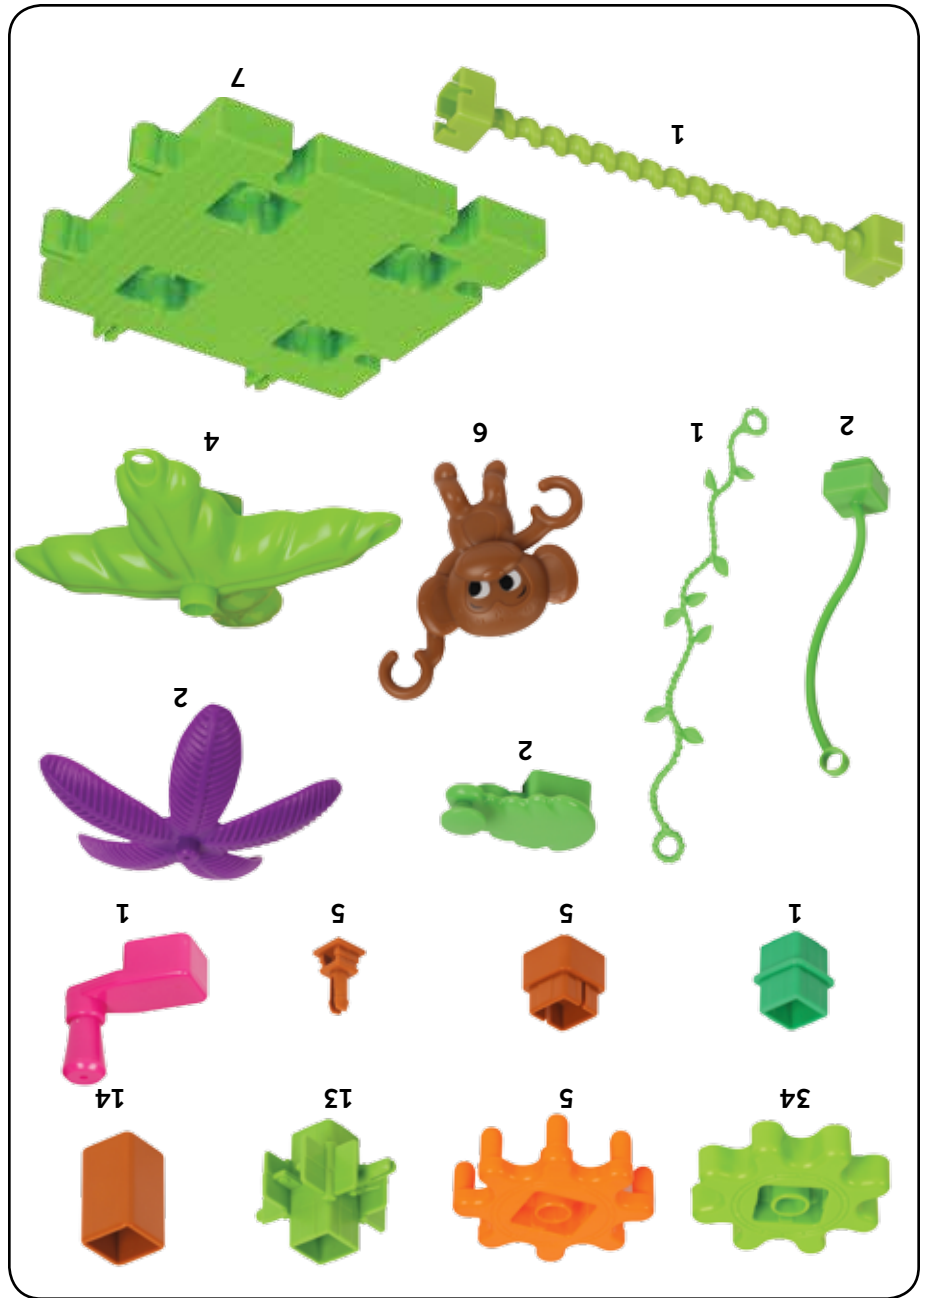

FR

!Una jungla de diversión llena de monos juguetones! Organiza una animada fiesta en la copa de los árboles, con piezas de engranaje giratorias y enredaderas acoplables para que tus amigos primates puedan saltar de árbol en árbol. Con muchísimas piezas encajables entre sí para construir tus escenas silvestres y colores vivos que te transportan al corazón de la selva. Sigue las instrucciones para crear un vertiginoso tablero de juegos silvestre o construye, con las piezas, tu propio reino selvático, ¡tu eliges! Escoge y mezcla las piezas de forma diferente cada vez que juegues. Con las piezas de este engranaje no hay límites, solo las posibilidades que tu imaginación produzca. ¿Qué producirá la tuya?

ES

It's a jungle playland full of fun-loving monkeys! Get the treetop party in full swing with spinning gears, attachable vines to move your primate pals from tree to tree, plenty of connectors to build your jungle scene far and wide, and brilliant colors that put you right in the heart of the rainforest! Follow the directions to make a dizzying jungle play pad, or use the building pieces to construct an outdoor kingdom of your own invention—the choice is yours! Mix and match pieces to create something new each time you play. When you build with gears, there are no limits, only the possibilities powered by imagination. Where will yours take you?

Instruction Guide